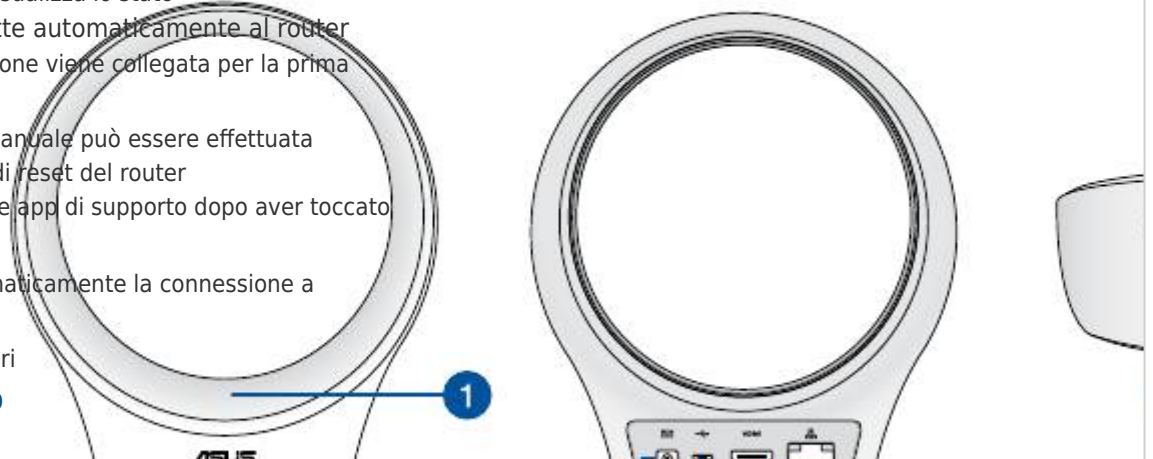

NOTA: Potete disattivare l'indicatore LED tramite l'app di supporto.

ASUS HG100

Vista posteriore

Collegato o premere e tenere premuto il pulsante

Reboot

Connesso all'app di supporto con successo

L'app di supporto visualizza lo stato

- HG100 si connette automaticamente al router quando l'alimentazione viene collegata per la prima volta

- La connessione manuale può essere effettuata usando il pulsante di reset del router

Connessione tramite app di supporto dopo aver toccato

Aggiungi

HG100 rileva automaticamente la connessione a Internet

Innescato dai sensori

Vista dal basso

49

[Table of Contents](#)

[Previous Page](#)
[Next Page](#)

1
...
46
47
48
49
50
51
52
53