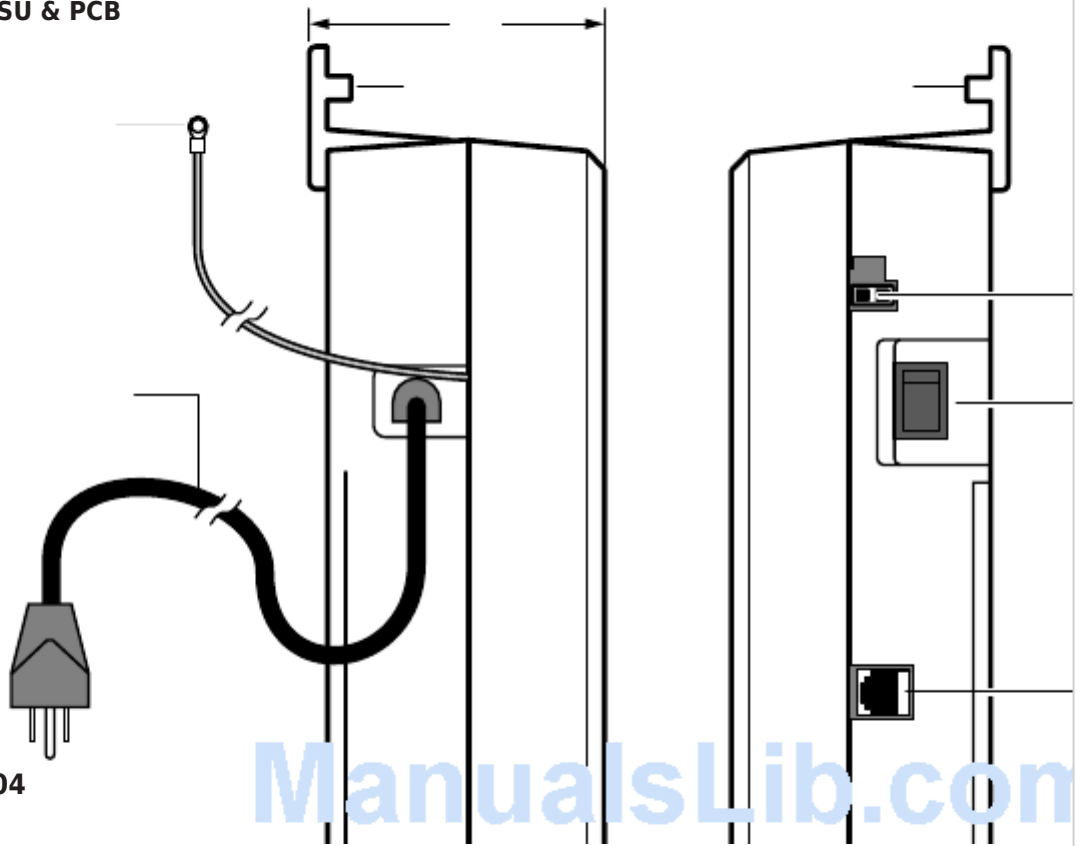

6-WIRE SMDR/TTY
MODULAR JACK
RJ11 CO LINE JACKS
CO4
CO2
CO1
CO3
PFT

RJ11 POWER FAILURE
TRANSFER JACK
RIGHT SIDE VIEW

SECTION 100-816-204
MARCH 1993

Table of Contents

[Previous Page](#)
[Next Page](#)

1
...
46
47
48
49
50
51
52
53