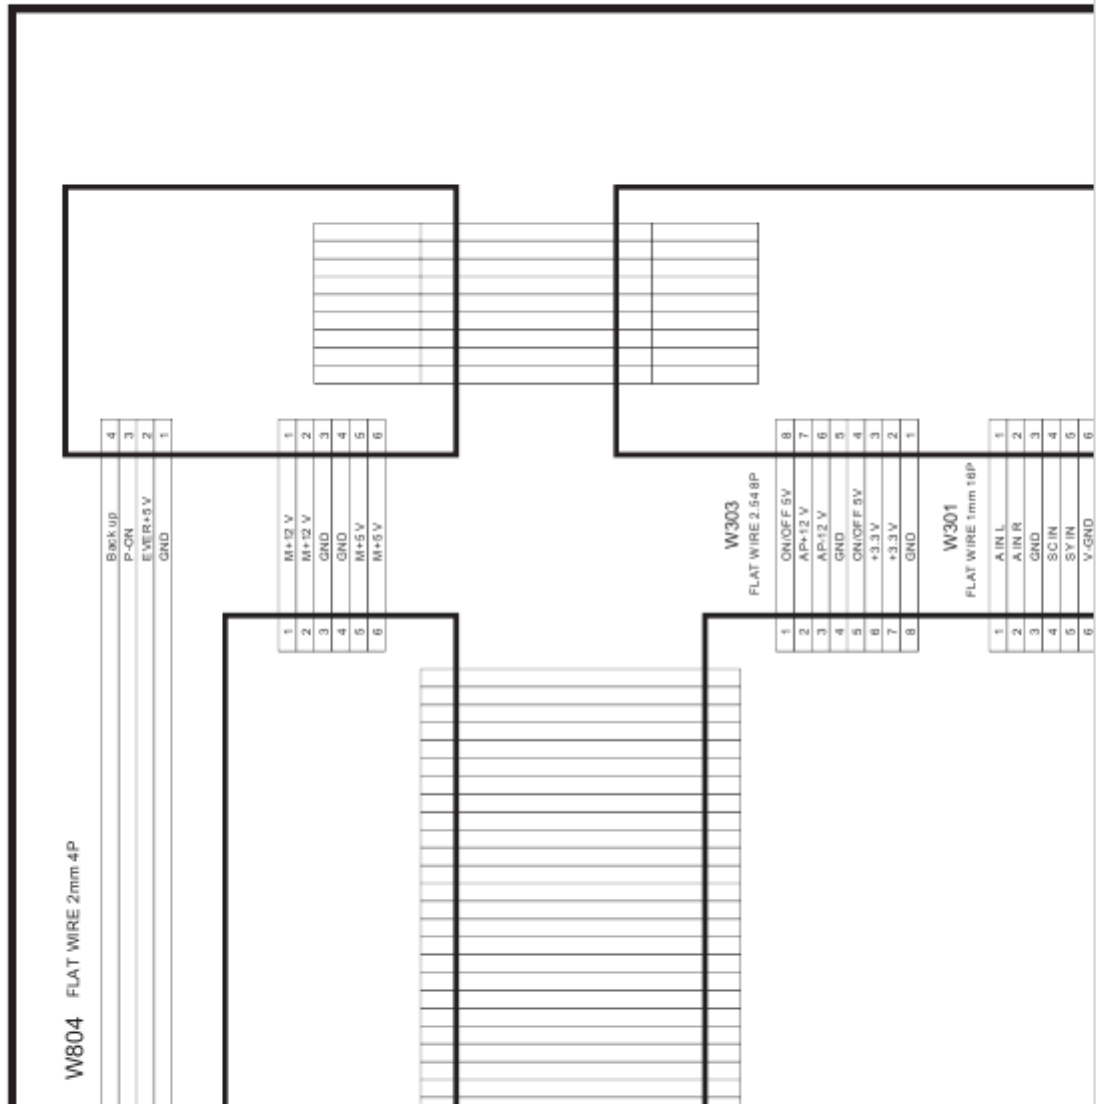

CN508
CN501
CN106
CN105

1
2
3
4
5

DV/AV INPUT

CN103
6
7
8
9

CN301
CN503
CN507
CN104
CN107
W107
FLAT WIRE 2mm 4P
CN108

Power Switch
Fig. 3-3-1

[Table of Contents](#)

[Previous Page](#)
[Next Page](#)