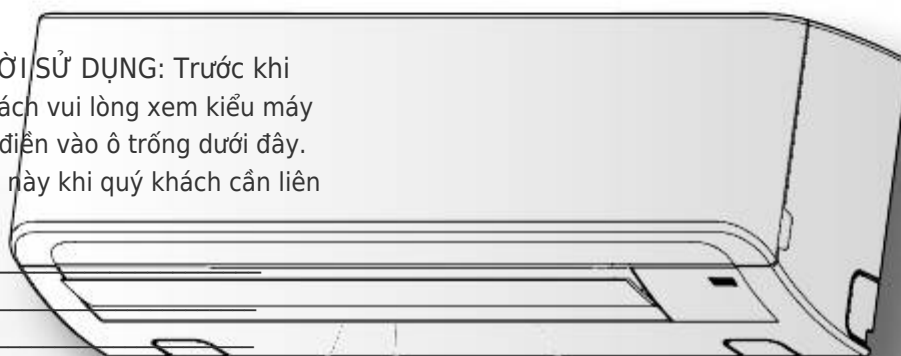

RAS-10, 13, 18, 24S3AHS-IN

RAS-H10, 13, 18S3AHS-V

MÁY ĐIỀU HÒA KHÔNG KHÍ (LOẠI 2 KHỐI RỜI)

Sử dụng cho mục đích thông dụng

Thiết bị trong nhà

TOSHIBA

RAS-10, 13, 18, 24S3KHS-IN

RAS-H10, 13, 18S3KHS-V

Thiết bị bên ngoài

RAS-10, 13, 18, 24S3AHS-IN

RAS-H10, 13, 18S3AHS-V

1110655141-1_EN_VT.indb cover1

1110655141-1_EN_VT.indb cover1

GHI CHÉP DÀNH CHO NGƯỜI SỬ DỤNG: Trước khi tiến hành lắp đặt, xin quý khách vui lòng xem kiểu máy và số máy trên thân máy và điền vào ô trống dưới đây. Hãy tham khảo các thông tin này khi quý khách cần liên hệ với Trạm bảo hành.

Kiểu máy: _____

Số máy thiết bị trong nhà: _____

Số máy thiết bị ngoài trời: _____

GLISH

NG VIẾT

1110655141-1

1/13/58 BE 2:17 PM

1/13/58 BE 2:17 PM