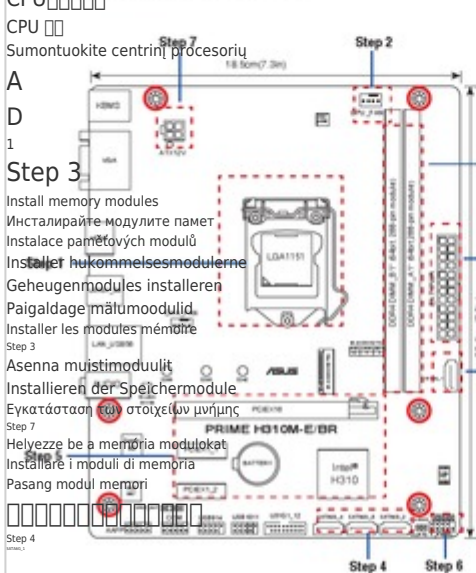

AETC Yönetmeliğinin Uygulama Q13885
 First Edition
 January 2018
 Copyright © ASUSTeK Computer Inc.
 All rights reserved

Step 1
Primeri brzi početak rada

Install the CPU
 Инсталирайте процесора
 Instalece procesora
 Installer CPU'en
 De CPU installeren
 Paigaldage CPU
 Installer le CPU
 Asenna suoritin
 Installieren der CPU
 Εγκατάσταση της CPU
 Helyezze be a CPU-t
 Installare la CPU
 Pasang CPU
 CPU를 설치
 Sumontuokite centrinį procesorių

دليل التشغيل السريع
 راهنمای شروع سریع

Motherboard Layout

Step 1

Install the CPU
 Инсталирайте процесора
 Instalece procesora
 Installer CPU'en
 De CPU installeren
 Paigaldage CPU
 Installer le CPU
 Asenna suoritin
 Installieren der CPU
 Εγκατάσταση της CPU
 Helyezze be a CPU-t
 Installare la CPU
 Pasang CPU
 CPU를 설치
 Sumontuokite centrinį procesorių