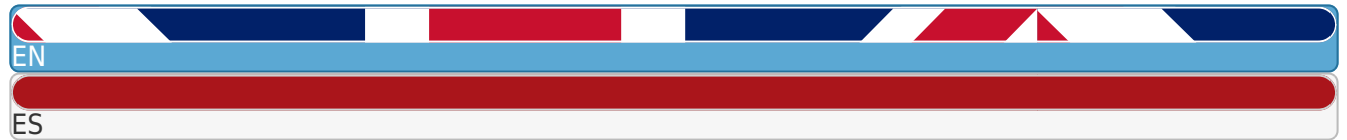

Toshiba dynadock 4K Quick Start

1
2

--

•

Bookmarks

Available languages

Quick Links

[Download this manual](#)