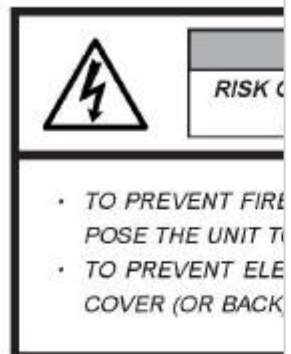

TOSHIBA Cigarette Lighter Adapter

B-EP802-DC12-QM-R

TOSHIBA

<English>

CAUTION!

Do not use this device for any devices other than the B-EP2DL series portable printer.

<Français>

PRÉCAUTIONS!

N'utilisez pas ce dispositif pour une machine autre que les imprimantes portables de la gamme B-EP2DL.

<Deutsch>

Achtung!

Benutzen Sie dieses Aufladegerät nur für die Druckerserie der B-EP2DL Drucker!

<Español>

ATENCIÓN!

No utilice este adaptador con ningún otro dispositivo distinto a la serie de impresoras portátiles B-EP2DL.

<Nederlands>

WAARSCHUWING!