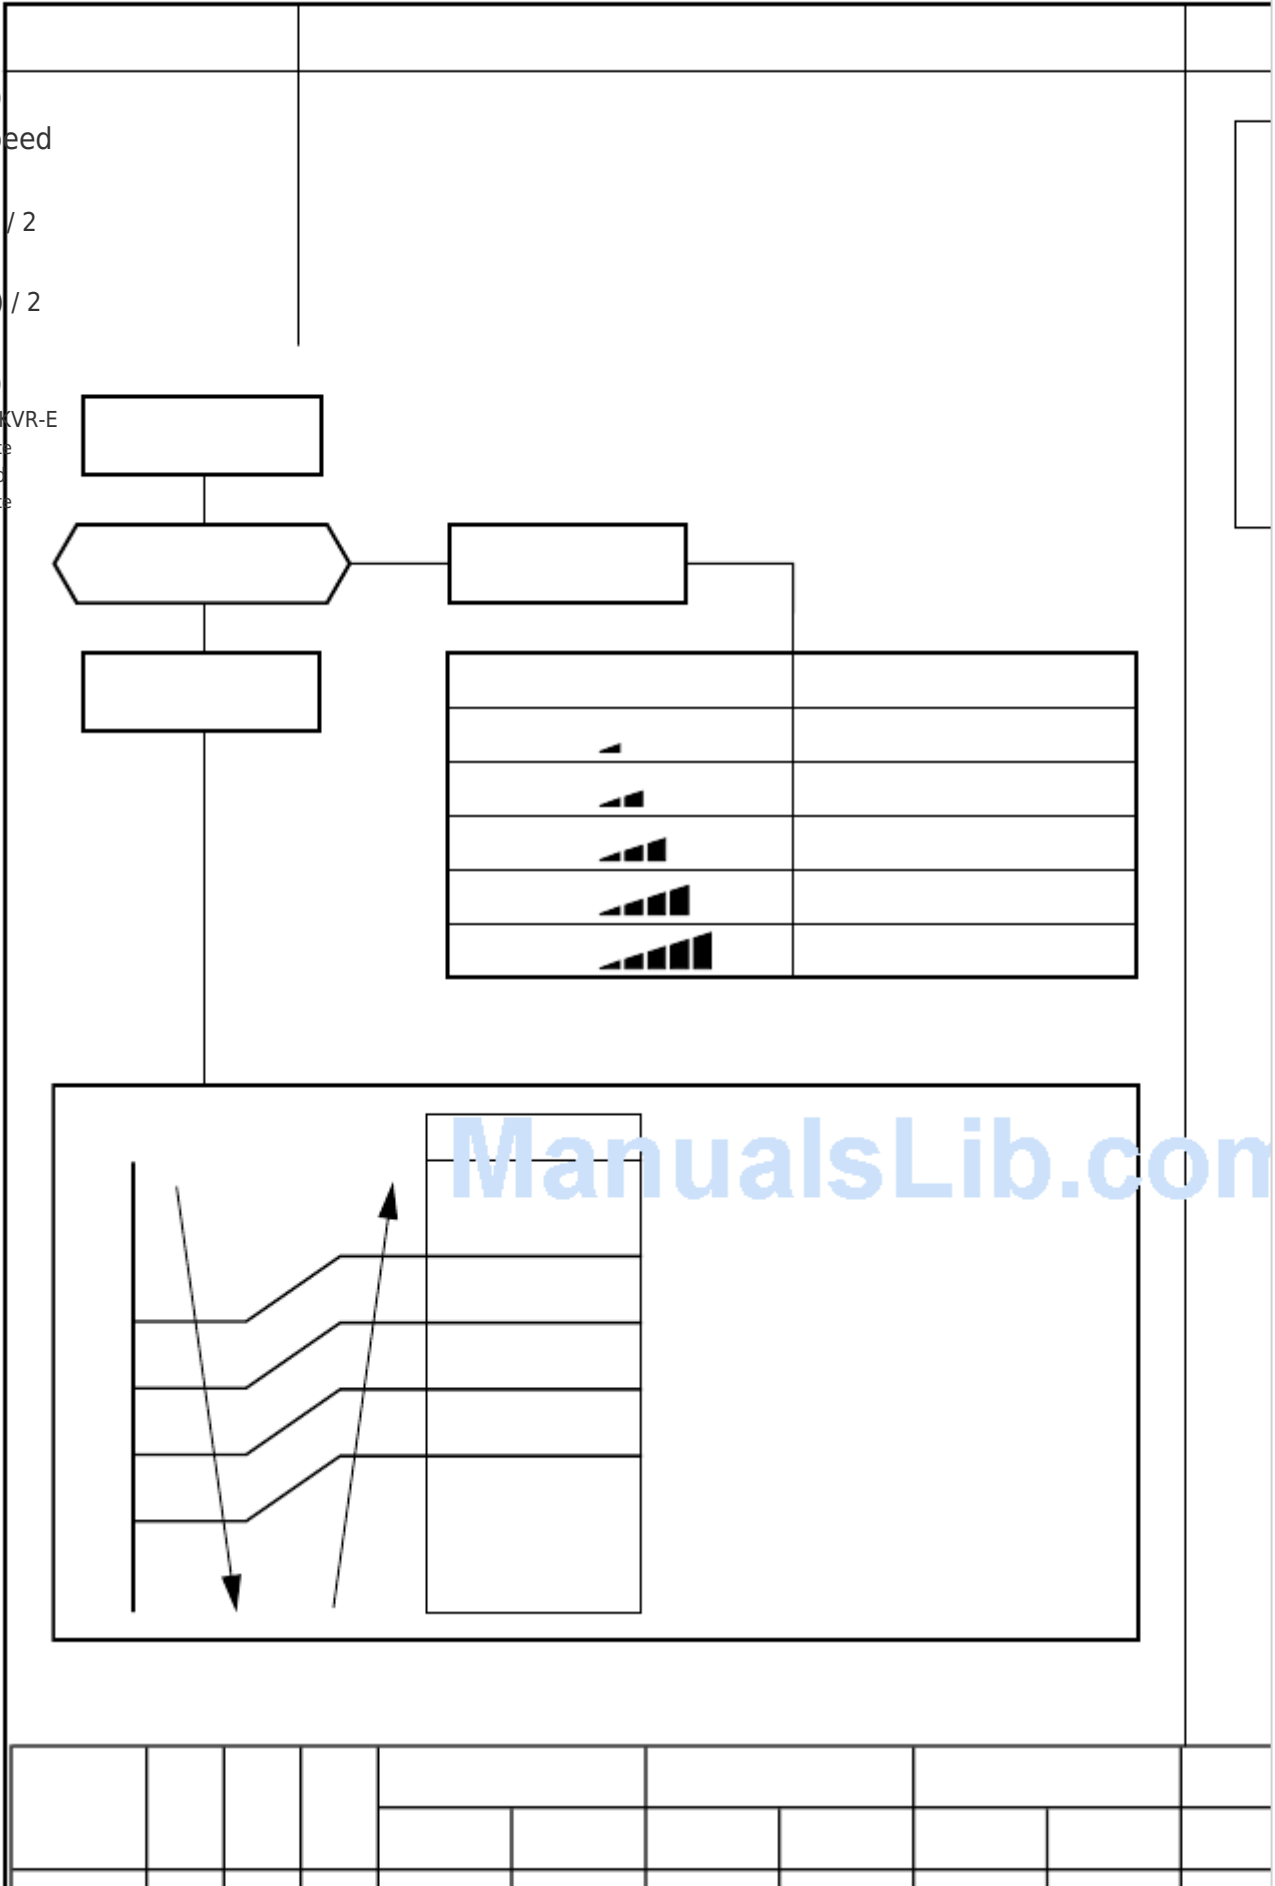

700

650

222

650

ManualsLib.com

500  
 129  
 500  
 500  
 129  
 500  
 (Fig. 1)  
 Fan speed  
 W6  
 $(L + M) / 2$   
 W9  
 $(M + H) / 2$   
 WC  
 (Fig. 2)  
 RAS-13SKVR-E  
 Air flow rate  
 Fan speed  
 Air flow rate  
 (m<sup>3</sup>/h)  
 (rpm)  
 (m<sup>3</sup>/h)  
 630  
 1280  
 614  
 630  
 1280  
 614  
 596  
 1230  
 583  
 563  
 1160  
 540  
 496  
 1070  
 484  
 469  
 1030  
 459  
 443  
 990  
 434  
 383  
 870  
 359  
 369  
 860  
 353  
 309  
 770  
 297  
 309  
 770  
 297  
 269  
 720  
 266  
 236  
 670  
 234  
 135  
 520