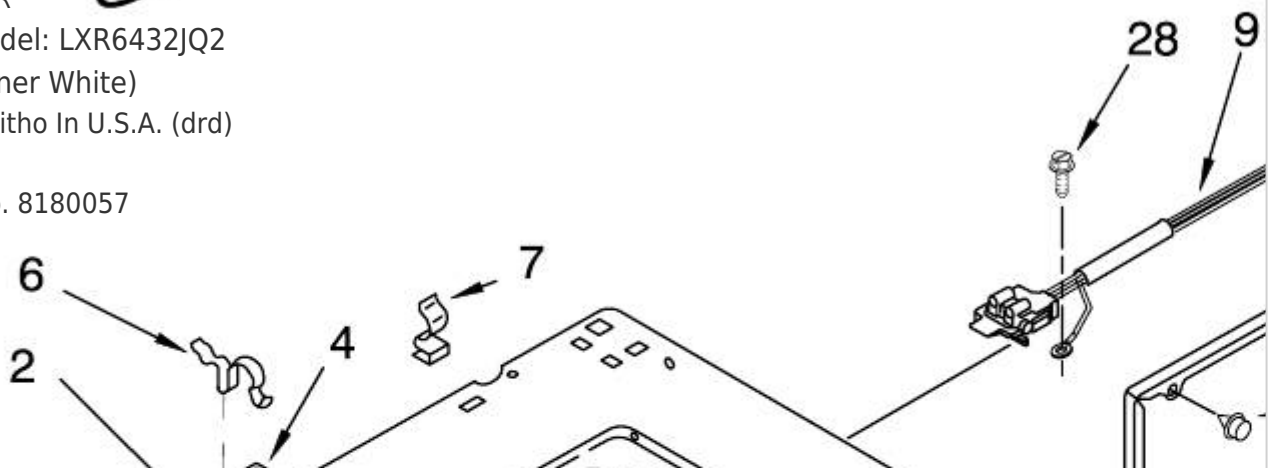

1

Part No. 8180057

Table of Contents

[Next Page](#)

1
2
3
4
5

Related Manuals for Whirlpool LXR6432JQ2

[Washer WHIRLPOOL LSR8433KQ0 Use & Care Manual](#)

2 speed automatic wahser (12 pages)