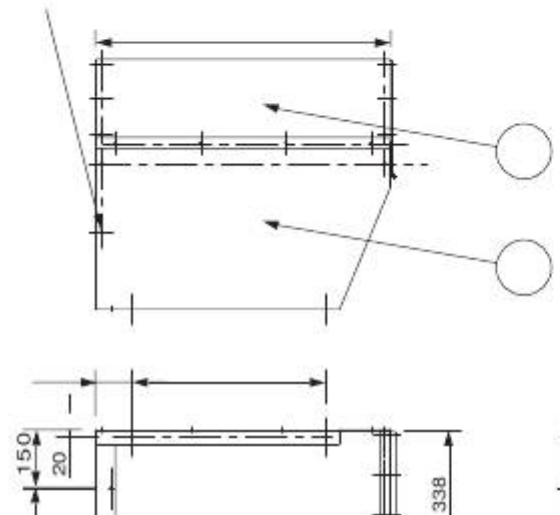

1 location (also on reverse side)

3-9. Dimensions of Outdoor Unit with Snow-Proof Vents (field supply)

SPW-CR365/485/605GX(H)56(A/B) with STK-BDR140U

645

3

444

388

764

Wind direction

Wind direction

Wind direction

Wind direction

940

632

Fastened by screws at 13 locations

764

95

500

41

730

778

179

Unit: mm

Wind direction

2 - 30

Design of Mini ECO-i SYSTEM

4

Unit: mm

302

101

16

46

302

Wind direction

2

[Table of Contents](#)