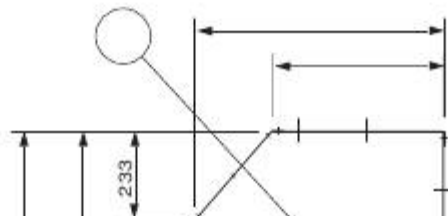

1 location (also on reverse side)

3-9. Dimensions of Outdoor Unit with Snow-Proof Vents (field supply)

SPW-CR365/485/605GX(H)56(A/B) with STK-BDR140U

645

3

444

388

764

Wind direction

Wind direction

Wind direction

Wind direction

940

632

Fastened by screws at 13 locations

764

95

500

41

730

778

179

Unit: mm

Wind direction

2 - 30

Design of Mini ECO-i SYSTEM

4

Unit: mm

302

101

16

46

302

Wind direction

2

[Table of Contents](#)