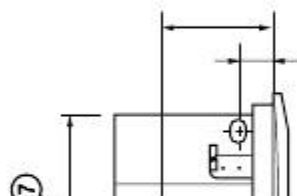

68
69
70
71
72
73
74
75
76
77
78
79
80
81
82
83
84
85
86
87
88
89
90
91
92
93
94
95
96
97
98
99
100
101
102
103
104
105

•

[Table of Contents](#)

•

Troubleshooting

•

Bookmarks

1-4 Dimensional Data

(A) Indoor Unit : SPW-X253GH56

207
820 (Ceiling opening)
590 (Suspention bolt pitch)

61
342
15

Fig. 1

- 19 -

205
61
50
150
255
298
30
205
125
48

207

Air intake grille